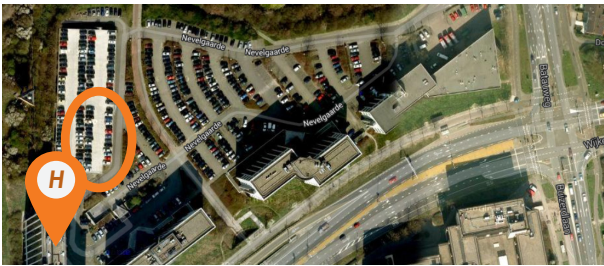

Routebeschrijving

Vanaf Amsterdam:

Op A2 bij afslag 9 Nieuwegein rechts afslaan naar de Weg der Verenigde Naties/N210

Op de Weg naar de Poort links afslaan naar de Batauweg

Op de Batauweg Nevelgaarde na 96 m links afslaan naar de Nevelgaarde

Bij de slagboom op nr. 40 + belletje drukken van Color Business Centers.

Er is een parkeerplek gereserveerd op het parkeerdek rechts achterin op het terrein.

Graag parkeren bij een bord van:  (Rechts voorin op het parkeerdek)

Vanaf 's Hertogenbosch:

Op A2 bij afslag 9 Nieuwegein rechts afslaan naar de Weg naar de Poort

Op de Weg naar de Poort na 257 m links afslaan naar de Batauweg

Op de Batauweg na 96 m links afslaan naar de Nevelgaarde

Met het openbaar vervoer?

Vanaf CS Utrecht: bus 374 (richting Vianen) of bus 377 (richting Nieuwegein) - ca. 25 min

Uitstappen bij bushalte: Poort van Nieuwegein